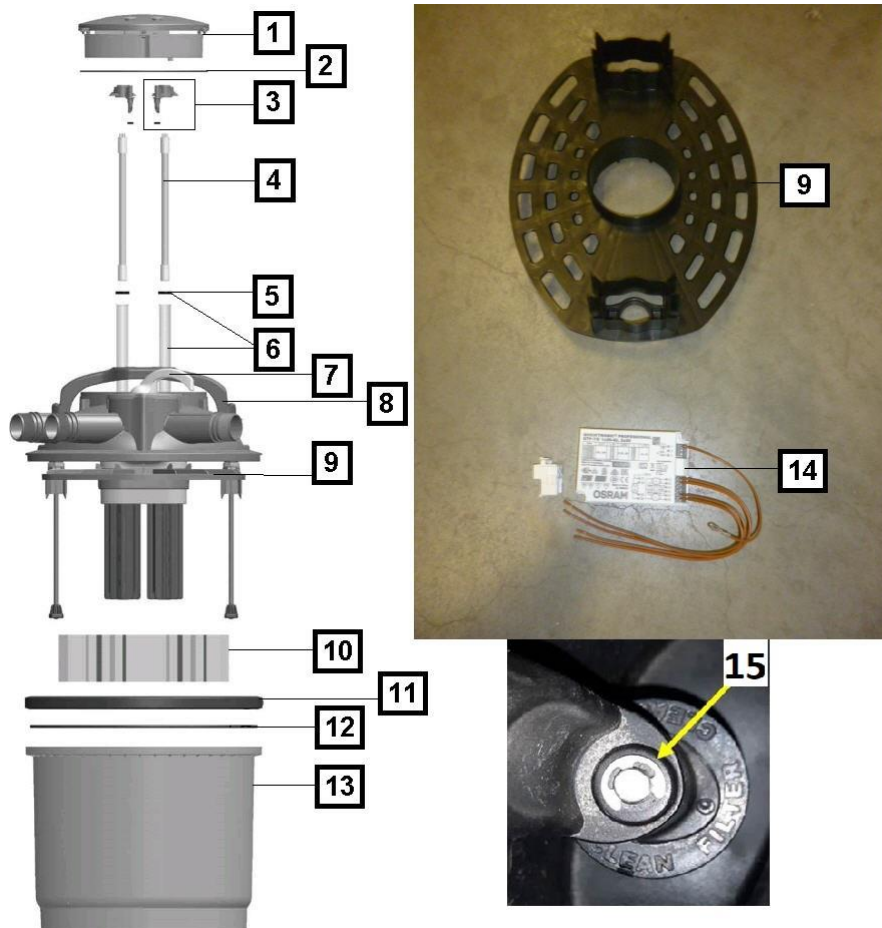

ARTIKEL: SB961

BESCHRIJVING: Sicce drukfilter Green Reset 100L + UV-C

POS	ARTIKEL	BESCHRIJVING	#	SIBOart.?	POS	ARTIKEL	BESCHRIJVING	#	SIBOart.?
1	SB960C	Sicce GR 60 kit starter lamp UV-C 20W*	1	Y	9	SB961M	Persplaat voor GR 60-100 (pos 9)	1	Y
2	SB961F	GR 60-100 Ballast Cover O-Ring (pos 2)	1	Y	10	SB961B	Spons tbv GR 60-100 1 st (pos 10)	1	Y
3	SB956H	GR 25-40-60-100 Zichtglas+ 2 O-Ring (pos 3)	2	Y	11	SB961G	Green Reset 60-100 V-Band (pos 11)	1	Y
4	SB364	Sicce UV-C T5 20W L=303mm	2	Y	12	SB961J	Green Reset 60-100 Filter Body O-Ring (pos 12)	1	Y
5	SB961E	GR O-Ring for Quartz Tube 60-100 2st. (pos 5)	2	Y	13	61N344/A	Body Green Reset 60 (pos 13)	1	N
6	SB960B	Sicce GR 60 kwartsglas + 2x O-ring	2	Y	14	SB956F	GR 60-100 Ballast and Starter (pos 14)	1	Y
7	SB961O	2-weg Hendel Sicce GR 60-100ltr Nieuw Model (pos 7)	1	Y	15	SB961H	Sicce GR klemringen	1	Y
8	SB961L	Persbeugel/Hendel GR 60-100 (pos 8)	1	Y					